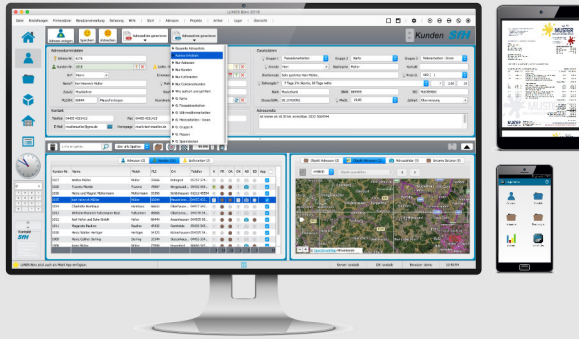

Sie haben die Wahl!

Die branchenunabhängige, kaufmännische Software
für **Mac®** und **Windows®**.

LUNDS Büro

ist unter **Apple® OS X®**
ab Version 10.7 (Lion) nativ lauffähig.
Mehrplatz- und mandantenfähig

LUNDS Easy

ist unter **Microsoft® Windows®**
7, 8 und 10 lauffähig.
Mehrplatz- und mandantenfähig

Kalenderfunktion
Kennzahlen
LUNDS Chat
Statistik

Zielortanzeige
Objektverwaltung mit Objektkarte
Adressbilder
Externe Dateien

Projektstammdaten
Angebote und Rechnungen
Raum- und Positionsaufmaß
Kalkulationsassistent

OP-Verwaltung
3-stufiges Mahnwesen
Adress- und Objektübersichtskarten
Projektauswertungslisten

Alle Module und Funktionen können in LUNDS Büro und in LUNDS Easy gleichwertig genutzt werden.